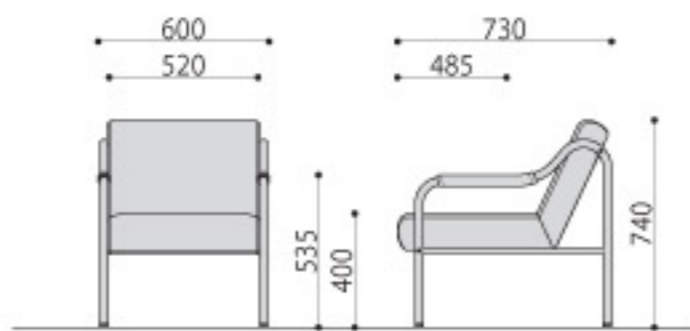

# ／GRLシリーズ

スタンダードなレザーソファ。

写真はGRL-1(BK)、GRL-2(BK)、山中センターテーブル、山中サイドテーブル

GRL1 人用  
ブラック JAN109571

GRL2 人用  
ブラック JAN109588

GRL-1(BK)

GRL-2(BK)

## ■カラーサンプル

合成皮革／BK  
ブラック

完成  

応接イス	価格	サイズ(mm)	梱包才数	梱包重量
GRL-1(BK)	69,200円(税抜価格)	W600×D730×H740(SH400)	▲12.5才	12kg
GRL-2(BK)	111,200円(税抜価格)	W1130×D730×H740(SH400)	▲23.8才	20kg

仕様／背・座:キャンバスクッション 合成皮革張り 脚:スチール(φ28.6mm)クロームメッキ 肘:合成皮革張り 入数:1