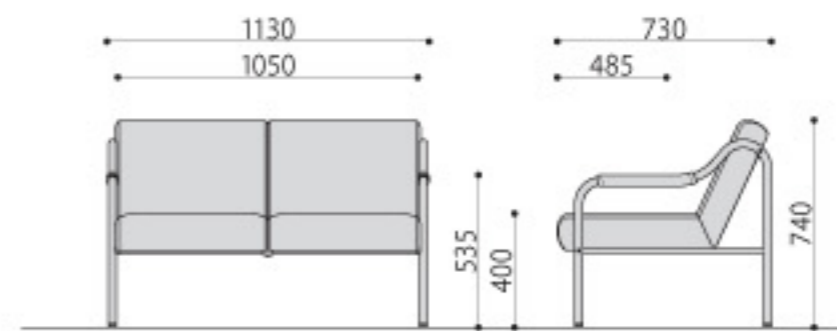

# ／GRLシリーズ

スタンダードなレザーソファ。

写真はGRL-1(BK)、GRL-2(BK)、山中センターテーブル、山中サイドテーブル

GRL1 人用  
ブラック JAN109571

GRL2 人用  
ブラック JAN109588

GRL-1(BK)

GRL-2(BK)

## ■カラーサンプル

合成皮革／BK  
ブラック

完成  

応接イス	価格	サイズ(mm)	梱包才数	梱包重量
GRL-1(BK)	69,200円(税抜価格)	W600×D730×H740(SH400)	▲12.5才	12kg
GRL-2(BK)	111,200円(税抜価格)	W1130×D730×H740(SH400)	▲23.8才	20kg

仕様／背・座:キャンバスクッション 合成皮革張り 脚:スチール(φ28.6mm)クロームメッキ 肘:合成皮革張り 入数:1